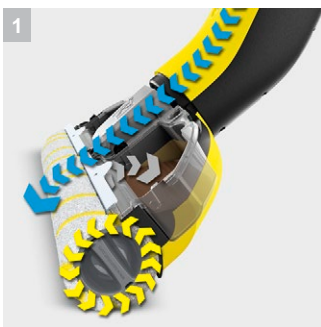

FC 3 Cordless

Η ηλεκτρική σφουγγαρίστρα FC 3 Cordless καθαρίζει δάπεδα όλων των ειδών εξασφαλίζοντας συνεχή παροχή καθαρού νερού χάρη στην πρωτοποριακή λειτουργία αυτοκαθαρισμού που διαθέτει. Ο αεροδυναμικός σχεδιασμός του προϊόντος του επιτρέπει επίσης να φτάνει κάτω από τα έπιπλα χωρίς δυσκολία.

1 Συνεχής διαβροχή των ρολών από το δοχείο καθαρού νερού και καινοτόμα λειτουργία αυτοκαθαρισμού

- Διαρκής καθαρισμός με καθαρό νερό.
- Η βρωμιά δεν σκορπίζεται απλά τριγύρω, αλλά συλλέγεται και απορρίπτεται στο δοχείο ακάθαρτου νερού.

2 Σχεδιασμός προϊόντος σε λεπτή γραμμή και κεφαλή δαπέδου με περιστρεφόμενη άρθρωση

- Εύκολος καθαρισμός κάτω από έπιπλα και γύρω από αντικείμενα.
- Καθαρισμός μέχρι την άκρη - για άριστα αποτελέσματα σε γωνίες και ακμές.

3 Αυτόματη απομάκρυνση νερού από τα ρολά και διάθεση μεγάλου εύρους μέσω καθαρισμού και περιποίησης

- Κατάλληλη για όλα τα σκληρά δάπεδα, όπως παρκέ, laminate, πέτρα και πλαστικό.
- Τα χαμηλά επίπεδα απομένουσας υγρασίας σημαίνουν ότι μπορείτε να πατήσετε στο δάπεδο ύστερα από περίπου 2 λεπτά.