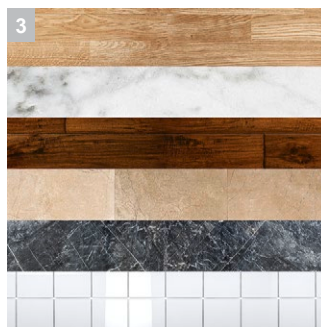

FC 3 Cordless

Η ηλεκτρική σφουγγαρίστρα FC 3 Cordless καθαρίζει δάπεδα όλων των ειδών εξασφαλίζοντας συνεχή παροχή καθαρού νερού χάρη στην πρωτοποριακή λειτουργία αυτοκαθαρισμού που διαθέτει. Ο αεροδυναμικός σχεδιασμός του προϊόντος του επιτρέπει επίσης να φτάνει κάτω από τα έπιπλα χωρίς δυσκολία.